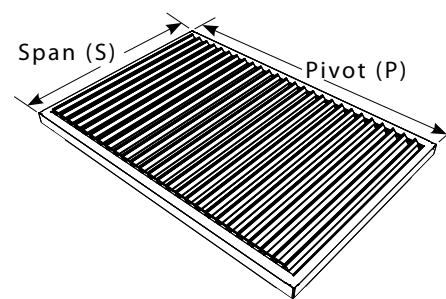

Produkt

- Hohe Verarbeitungsqualität:
  - ohne sichtbare Befestigungselemente
  - ohne sichtbare Elektrokabel
  - verdeckte Befestigung am Boden möglich
- Einfache Wartung dank langlebiger Materialien
- Einfache Bedienung
- Geräuschloser Betrieb

Ein zusätzlicher Raum für alle Jahreszeiten

Camargue® Beam-Module & Light-Module

Integrierte LED-Beleuchtung, Heizung und Sound sind die perfekte Ergänzung für die Camargue®. Dank dieser zusätzlichen Besonderheiten lässt sich die Terrasse ganzjährig von früh bis spät nutzen.

- **Camargue® Beam:** Designmodul mit
  - Camargue® Heat: integriertes Heizelement
  - Camargue® Sound: integrierte Lautsprecher
- **Camargue® Light:** integrierte LED-Beleuchtung in die Lamelle

Beleuchtung, Heizung und Lautsprecher lassen sich perfekt in die Camargue®-Terrassenüberdachung einbauen. Auch nachträglich!
Camargue® Beam ist auch einzeln erhältlich.