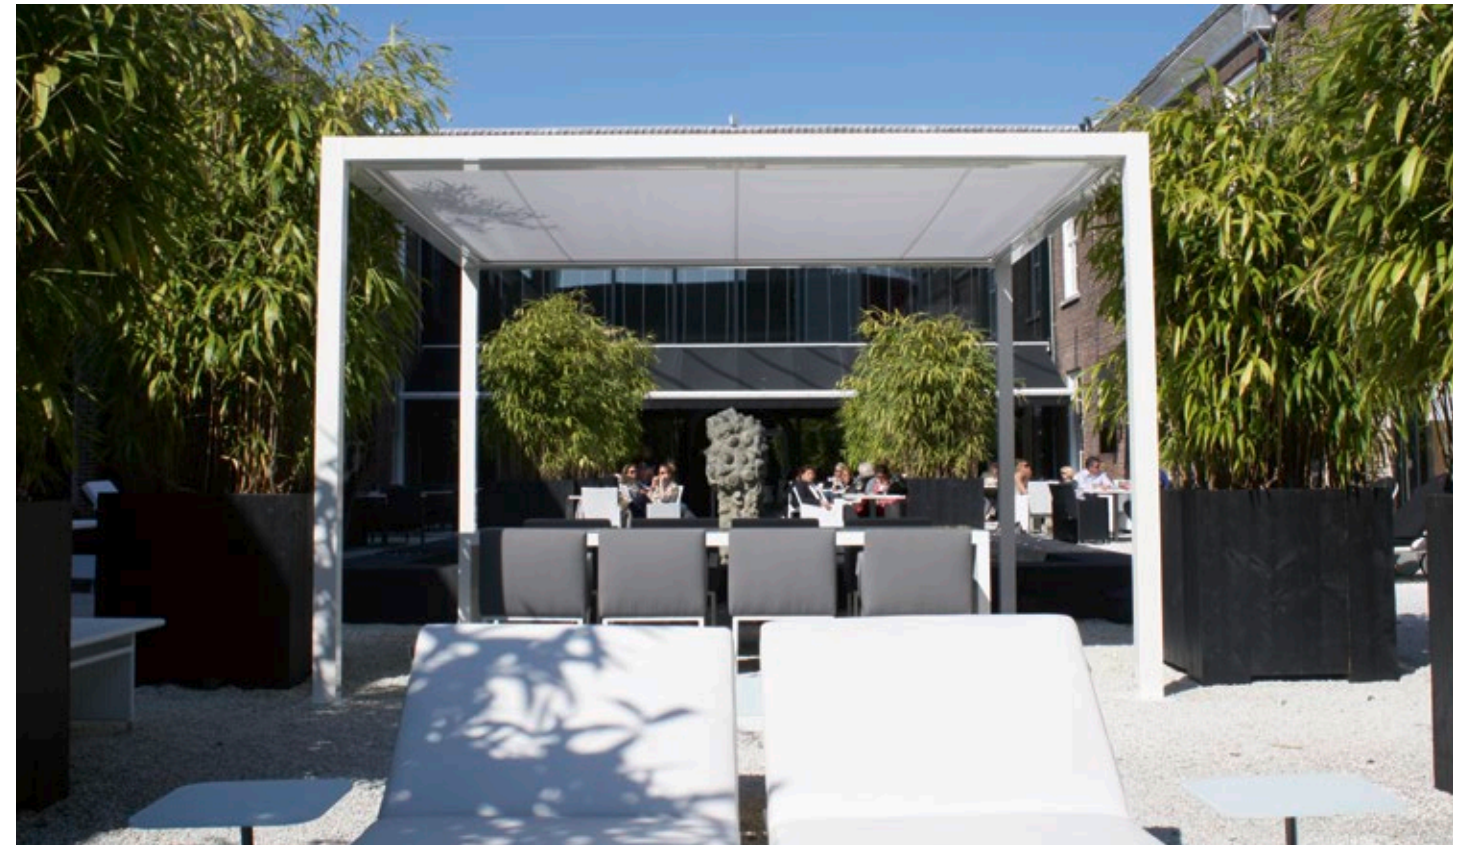

· L · E · I · N · E · R ·

Q.BUS | Q.BUS SZ

www.leiner.de

Q.BUS | Q.BUS SZ

Die unglaublich flexiblen Beschattungen

Q.bus und Q.bus SZ sind Beschattungssysteme mit höchstem Designanspruch. Freistehend mit optimaler Flächenausnutzung sind sie funktionell und sehen auch noch unverschämt gut aus. Mehrere Anlagen lassen sich zu einer großflächigen Beschattung kombinieren.

Die Q.bus Anlagen bestechen durch ihre Eleganz und ihre zurückhaltendes kubisches Design. Die Aluminiumprofile wurden so gestaltet, dass die Konstruktion leicht und harmonisch wirkt. Besonders kommen die pulverbeschichteten Oberflächen in einer der LEINER LOUNGE FARBEN zur Geltung. Mit einem Q.bus wird jede Terrasse zu einem eleganten, textilen Raum.

Die Anlagen können komplett freistehend oder an die Wand montiert werden. Mehrere Anlagen lassen sich miteinander verbinden und auch Ecklösungen sind realisierbar. Im Vergleich zum Q.bus bie-

tet der Q.bus SZ deutlich mehr Windstabilität. Das horizontale Markisentuch wird seitlich in der Führungsschiene gehalten. Dadurch wird der Q.bus SZ zum windstabilen Sonnenschutz.

Q.BUS | Q.BUS SZ

Viele Kombinationen sind möglich

Q.BUS | Q.BUS SZ

Schatten individuell regulieren

Einzigartig sind die Q.bus Systeme auch durch ihre fast unbegrenzten Montagemöglichkeiten. Ob als Einzelanlage oder als Kombination mehrerer Elemente lässt sich der Q.bus an die bauseitige Terrassensituation anpassen. Egal, ob dies eine Überdeckterrasse oder ein Anschluss an eine Mauer ist.