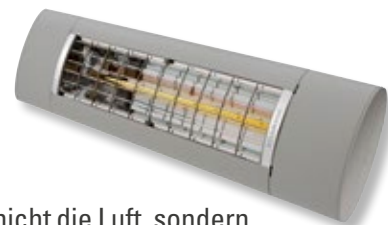

Heizstrahler

Infrarotstrahler erwärmen nicht die Luft, sondern nur Körper und Gegenstände – kostengünstig und effektiv. In 18 LEINER LOUNGE FARBEN ohne Mehrpreis erhältlich.