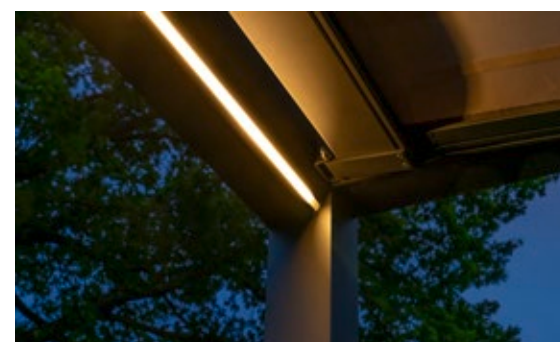

Einzigartig sind die Q.bus Systeme auch durch ihre fast unbegrenzten Montagemöglichkeiten. Ob als Einzelanlage oder als Kombination mehrerer Elemente lässt sich der Q.bus an die bauseitige Terrassensituation anpassen. Egal, ob dies eine Überdeckterrasse oder ein Anschluss an eine Mauer ist.

Die Möglichkeiten sind so vielfältig. Lassen Sie sich bei einem qualifizierten Fachbetrieb beraten!

Verlängern Sie Ihre Abende – mit zusätzlichen LED-Lichtprofilen.

Auch in der Gastronomie und Hotellerie hat man schon erkannt, welche Möglichkeiten ein Q.bus bietet. Schöner können die Gäste fast nicht vor zu viel Sonne geschützt werden. Elegant verschönert er jede Gästeterrasse und sorgt durch seine rechteckige Form für eine optimale Flächenausnutzung.

Sollen Liegen im Wellnessbereich, Loungesessel im Beachclub oder eine klassische Bestuhlung beschattet werden, der Q.bus ist die Lösung für jede Anwendung. In der Gastronomie ist der Q.bus SZ durch seine höhere Windstabilität besonders zu empfehlen.