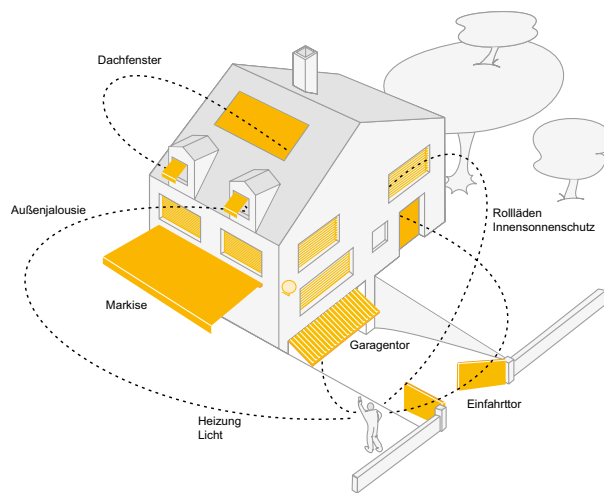

Die Anlagen können komplett freistehend oder an die Wand montiert werden. Mehrere Anlagen lassen sich miteinander verbinden und auch Ecklösungen sind realisierbar. Im Vergleich zum Q.bus bie-

tet der Q.bus SZ deutlich mehr Windstabilität. Das horizontale Markisentuch wird seitlich in der Führungsschiene gehalten. Dadurch wird der Q.bus SZ zum windstabilen Sonnenschutz.

Q.BUS | Q.BUS SZ

Viele Kombinationen sind möglich

Q.BUS | Q.BUS SZ

Schatten individuell regulieren

Einzigartig sind die Q.bus Systeme auch durch ihre fast unbegrenzten Montagemöglichkeiten. Ob als Einzelanlage oder als Kombination mehrerer Elemente lässt sich der Q.bus an die bauseitige Terrassensituation anpassen. Egal, ob dies eine Überdeckterrasse oder ein Anschluss an eine Mauer ist.

CANTO QSZ

Senkrechtmarkise

Die CANTO QSZ wurde speziell auf die Dimensionen der Q.bus-Profile entwickelt. Hierdurch wirken Q.bus und Senkrechtmarkise wie aus einem Guss. Die Befestigungen sind unsichtbar integriert. Mit einer QSZ schaffen Sie einen textilen Raum und gewinnen so mehr Lebensqualität. Die Senkrechtmarkise schützt vor seitlicher Sonneneinstrahlung und den neugierigen Blicken der Nachbarn. Durch die hohe Windbeständigkeit eignet sich die QSZ auch als Windschutz.

SMART HOME READY

Ein Zuhause ganz nach Ihren Wünschen

Binden Sie Ihre Sonnen- und Wetter-schutzprodukte in Ihr Smart Home ein! Bedienen Sie Ihre Anlagen mit Beleuchtung und/oder Heizstrahler doch ganz einfach mit der Somfy io-Funksteuerung per Hand- oder Wandsender. Oder mit anderen Steuerungsmöglichkeiten wie Tablet oder Smartphone.