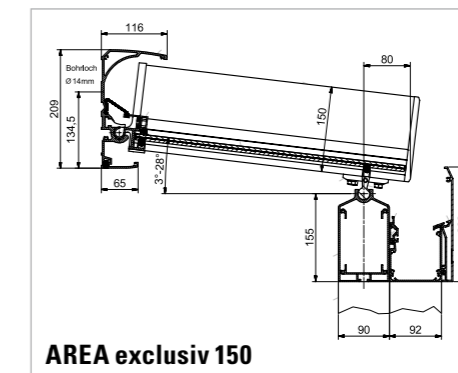

- Kuppelanlage
- cm **100** Max. Dachtiefe AREA 100
- cm **150** Max. Dachtiefe AREA 150
- Grad Dachneigung
- LED Beleuchtung