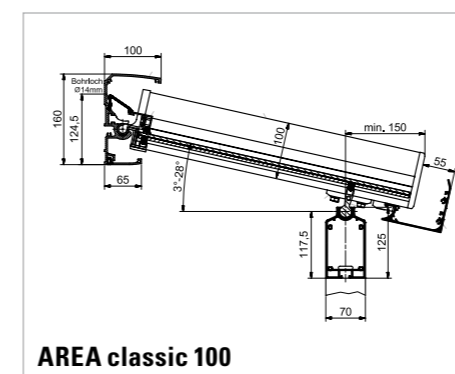

- Kuppelanlage
- cm **100** Max. Dachtiefe AREA 100
- cm **150** Max. Dachtiefe AREA 150
- Grad Dachneigung
- LED Beleuchtung