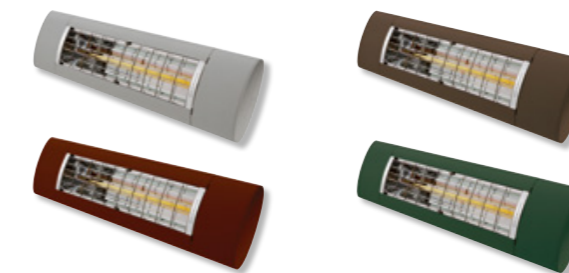

Infrarot-
Wärmestrahler

Infrarot-
Dunkelstrahler

FARBEN
ZUR WAHL

19

Erhältlich in 18 LEINER LOUNGE FARBEN
und RAL 9010 ohne Mehrpreis.

2

MODELLE
FÜR WOHLIGE
WÄRME

Infrarot-Wärmestrahler erwärmen nicht die Luft, sondern nur Körper und Gegenstände – kostengünstig und effektiv. Sie mögen lieber weniger Rotlichtstrahlen, dann wählen Sie einfach den **Infrarot-Dunkelstrahler** – besonders gut unter windgeschützten Terrassendächern einsetzbar.