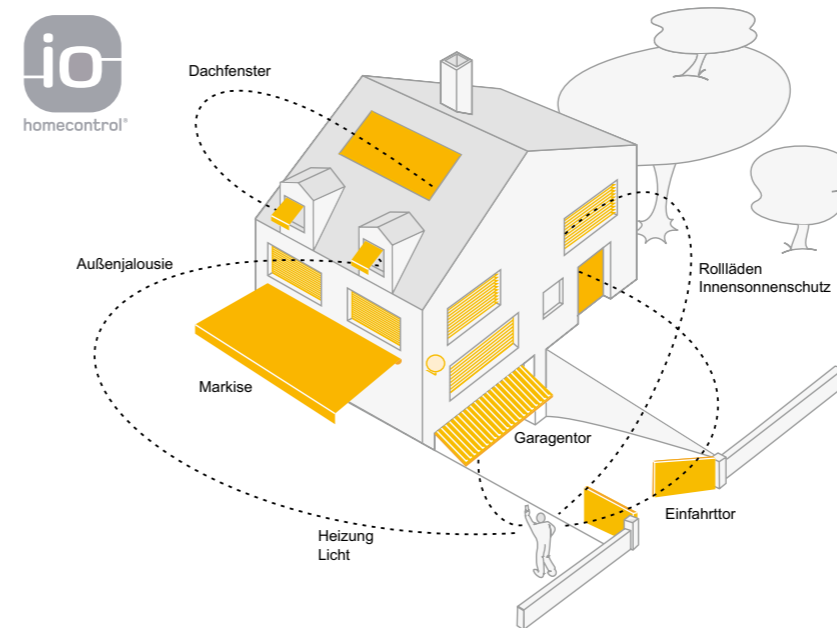

## SMART HOME READY EIN ZUHAUSE GANZ NACH IHREN WÜNSCHEN

Binden Sie Ihre Sonnen- und Wetterschutzprodukte in Ihr Smart Home ein! Bedienen Sie Ihre Anlagen mit Beleuchtung und/oder Heizstrahler doch ganz einfach mit der Somfy io-Funksteuerung per Hand- oder Wandsender. Oder mit anderen Steuerungsmöglichkeiten wie Tablet oder Smartphone.