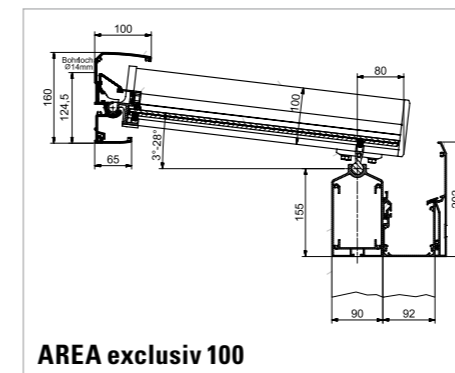

- Kuppelanlage
- cm **100** Max. Dachtiefe AREA 100
- cm **150** Max. Dachtiefe AREA 150
- Grad Dachneigung
- LED Beleuchtung