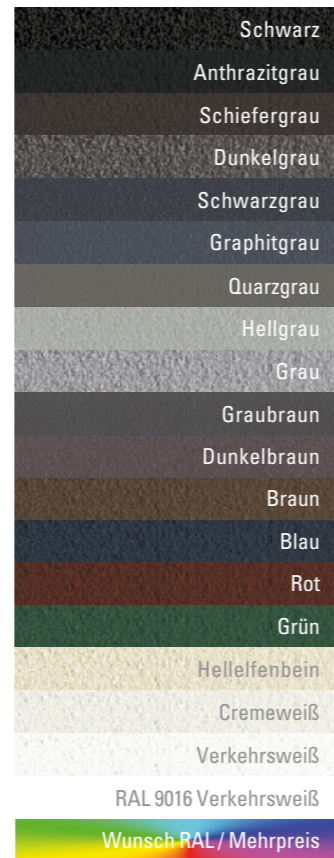

ELEGANTE FARBEN IN GROSSER VIELFALT

Stimmen Sie die Farbe Ihres AREA Terrassenglassystems auf Ihren Einrichtungsstil ab. Wählen Sie aus einer reichhaltigen Palette edler Grau-Nuancen oder entscheiden Sie sich für einen anderen Farbton ganz nach Wunsch. In Kombination mit einem Stoff aus der LEINER Tuchkollektion gestalten Sie so Ihr Wohnzimmer auf der Terrasse.

LEINER LOUNGE FARBEN:
Beschichtet in hochwertigen
LEINER LOUNGE Farben mit
Feinstrukturoberfläche, wird
Ihr Terrassendach AREA
zum absoluten Blickfang.

Sie erhalten das AREA in
4 Standardfarben:
• LEINER LOUNGE Dunkelgrau
• LEINER LOUNGE Grau
• LEINER LOUNGE Anthrazitgrau
• Verkehrsweiß RAL 9016

Oder Sie entscheiden sich für
eine unserer 15 weiteren
LEINER LOUNGE Feinstruktur-
farben. Alternativ können Sie
auch gegen Aufpreis Ihre
RAL-Lieblingsfarbe wählen.