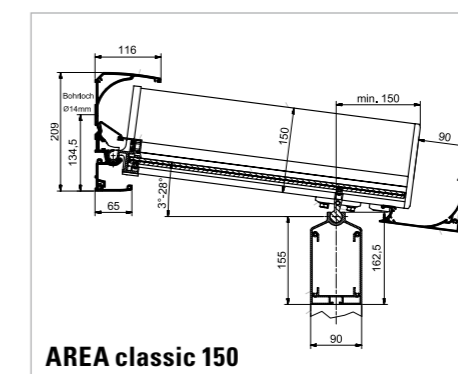

- Kuppelanlage
- cm **100** Max. Dachtiefe AREA 100
- cm **150** Max. Dachtiefe AREA 150
- Grad Dachneigung
- LED Beleuchtung