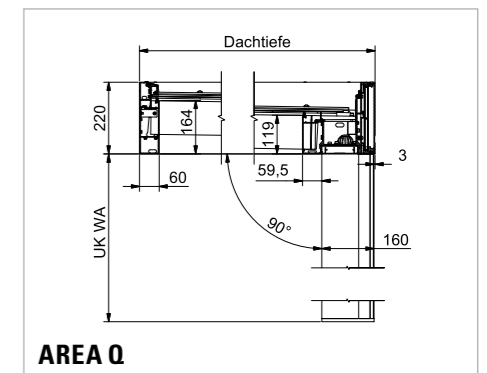

- Kuppelanlage
- cm **100** Max. Dachtiefe AREA 100
- cm **150** Max. Dachtiefe AREA 150
- Grad Dachneigung
- LED Beleuchtung