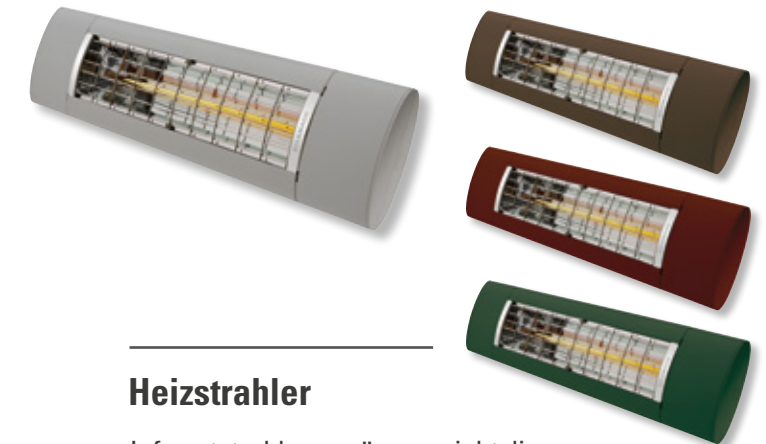

Heizstrahler

Infrarotstrahler erwärmen nicht die Luft, sondern nur Körper und Gegenstände – kostengünstig und effektiv. In 18 LEINER LOUNGE FARBEN und RAL 9010 ohne Mehrpreis erhältlich.