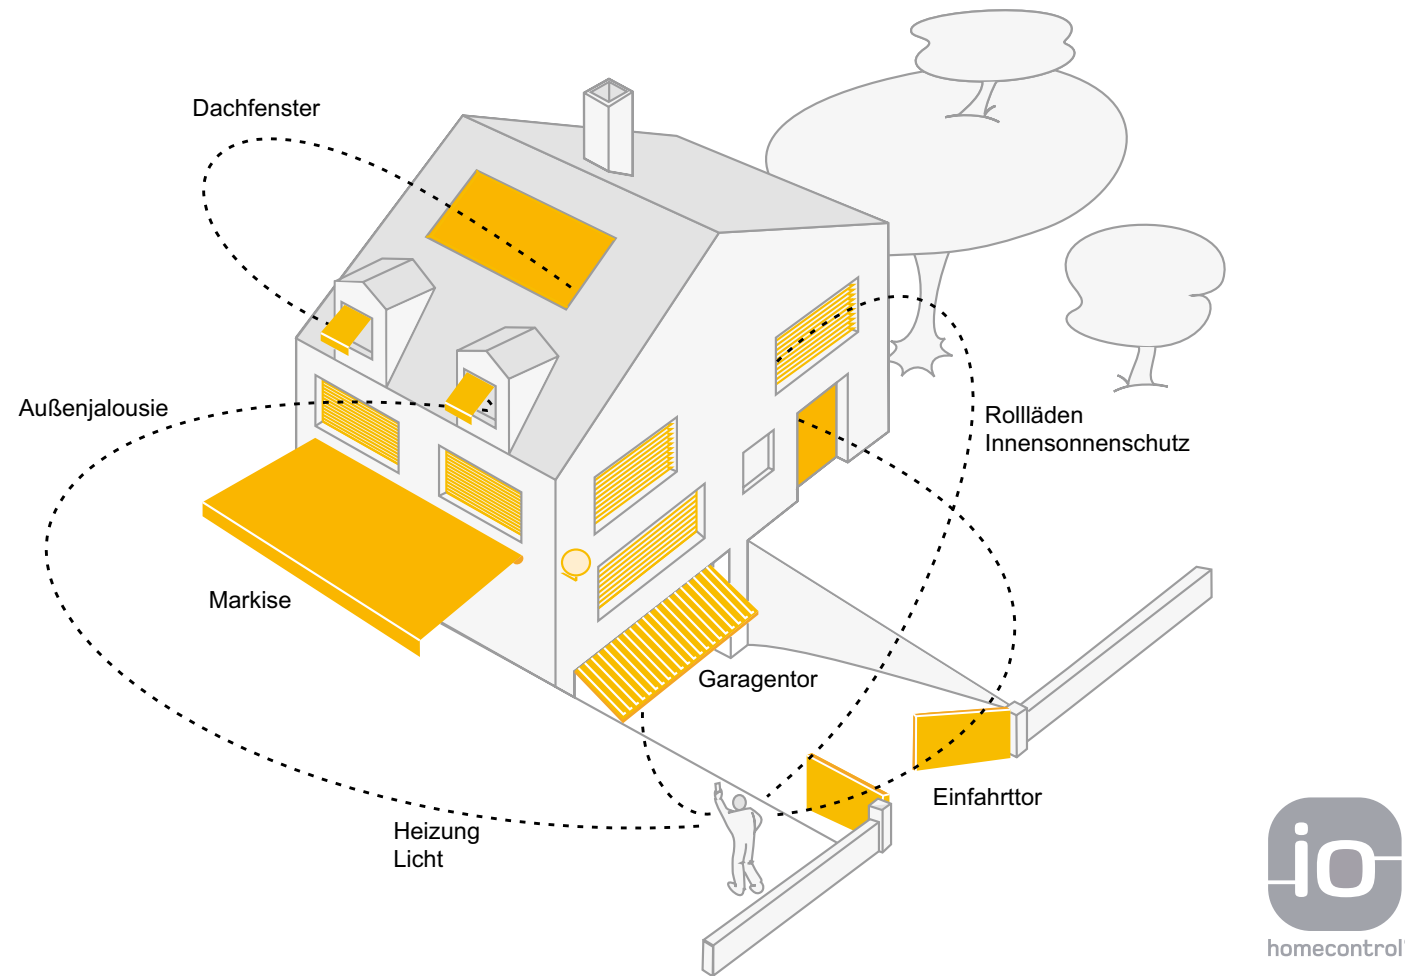

SMART HOME READY

Ein Zuhause ganz nach Ihren Wünschen

Mit „Smart Home Ready by Somfy“ legen Sie heute den Grundstein für Ihr Zuhause von morgen

Grundsätzlich entscheiden Sie selbst wie „smart“ Sie Ihr Eigenheim oder Ihre Wohnung steuern möchten. Am besten Sie legen bereits zu Beginn die richtige Basis, um Ihre Haustechnik auch zu einem späteren Zeitraum noch weiter automatisieren zu können.

Mit den Somfy io-Lösungen genießen Sie von Anfang an die komfortablen Steuerungsmöglichkeiten des smarten Zuhauses. So können Sie einfach später noch entscheiden, wie viel mehr an Vernetzung, Komfort und Sicherheit es für Sie ganz persönlich sein darf.

4 VORTEILE

- EINFACHE BEDIENUNG
- SICHERHEIT
- KOMFORT UND WOHLGEFÜHL
- ENERGIEEFFIZIENZ

Wählen Sie die für Sie passende Lösung und lassen Sie sich im Fachhandel zu weiteren **Smart Home-Lösungen** beraten!

Binden Sie Ihre Sonnen- und Wetterschutzprodukte in Ihr Smart Home ein! Bedienen Sie Ihre Anlagen mit Beleuchtung und/oder Heizstrahler doch ganz einfach mit der Somfy io-Funksteuerung per Hand- oder Wandsender. Oder mit anderen Steuerungsmöglichkeiten wie Tablet oder Smartphone.