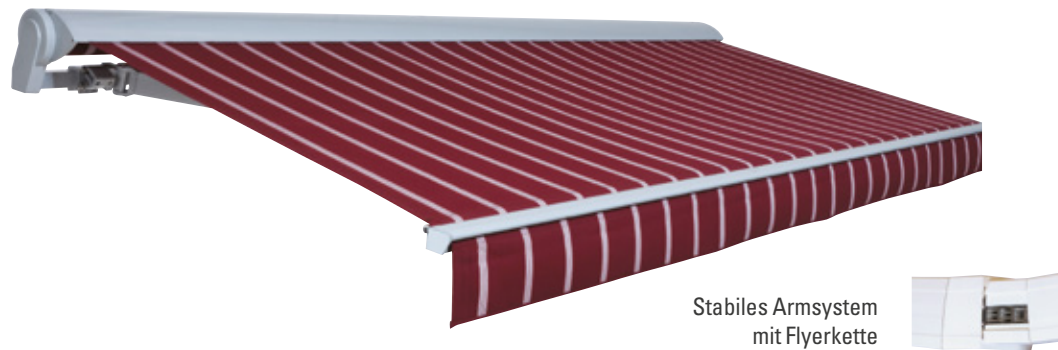

## Gelenkarmmarkise pur

Die CAPRI ist eine qualitativ hochwertige LEINER Gelenkarmmarkise. Bereits bei diesem Einstiegsmodell wurde viel Wert auf hohe Qualität und Langlebigkeit gelegt. Das belastbare Armsystem sorgt für ein straffes Markisentuch. Die CAPRI ist sehr variantenreich. Wählen Sie z.B. zwischen einem sichtbaren oder einem vom Tuch verdeckten

Ausfallprofil. Die CAPRI hat einen Ausfall bis zu 4 m bei einer maximalen Breite von 6 m. Gekuppelte Anlagen sind bis zu 12 x 4 m möglich. Ein Elektromotor gehört zur Standardausstattung. Bei Kurbelbedienung wird ein leicht laufendes Schneckenradgetriebe verwendet.

stellten Markisenneigung justieren. Das Tuch ist bis zu einer Armneigung von 70 Grad effektiv und besser geschützt, als bei einem herkömmlichen, fest stehenden Schutzdach. Bei Kuppelanlagen wird die CAPRI ausschließlich mit festem Schutzdach geliefert.