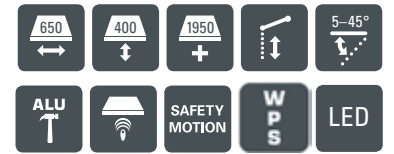

GARDA HK VARIO-VOLANT

Mehr Schatten – mehr Raum –
mehr Markise