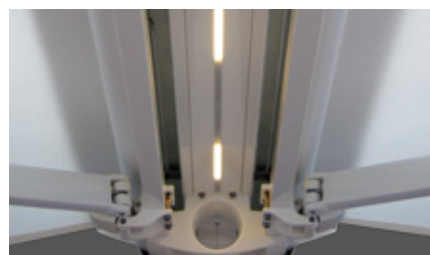

Ihre wetterunabhängige Gastronomie-Terrasse

Schützen Sie Ihre Gäste mit der passenden Outdoor-Lösung und nutzen Sie so das Ganzjahres-(Umsatz-) Potential Ihres Außenbereiches.

Die perfekte Lösung für Sonne und Regen. Die GASTRO SUNRAIN spendet Schatten und kann auch bei Regen ausgefahren bleiben.

Das freistehende Aluminiumgestell wird individuell angefertigt. Für die Befestigung gibt es verschiedene Möglichkeiten. Aufgeschraubt auf ein Betonfundament oder mit

Bodenhülse lässt sich die GASTRO SUNRAIN sicher befestigen. Ist eine flexible Nutzung erwünscht oder keine Fixierung am Boden möglich, steht als Sonderausstattung ein Fußelement mit Betongewichten zur Verfügung.

Mit einer Verkleidung der Fußelemente gewinnen Sie zwei zusätzliche Sitzplätze. Mit den Betonelementen kann die GASTRO SUNRAIN auch für Straßenfeste und Veranstaltungen eingesetzt werden.

Der Auf- und Abbau ist einfach und in kurzer Zeit möglich. Flächen bis über 40 m² sind mit einer GASTRO SUNRAIN optimal vor Sonne und Regen geschützt.

GASTRO SUNRAIN eingefahren