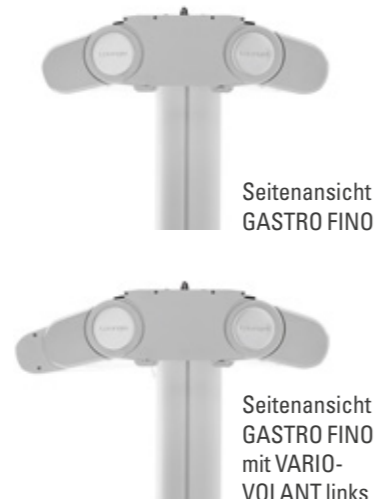

GASTRO FINO | CENTO

Freistehende
Kassettenmarkisen

So schön kann freistehender Sonnenschutz sein. Flächen bis zu 36 m² lassen sich vor zuviel Sonne schützen. Eingefahren verschwindet das Markisentuch in der filigranen Kassette der runden FINO oder eckigen CENTO und ist rundum ganzjährig geschützt. Manuelle Kurbelbedienung oder die Steuerung über integrierte Motoren – auf Wunsch auch per Funkfernbedienung – sind möglich.

Variable Markisengrößen

Durch die extreme Stabilität und Konstruktion können auch FINO Kassettenmarkisen mit sehr unterschiedlichen Ausfällen auf jeder Gestellseite eingesetzt werden. Ein VARIO-VOLANT auf einer oder beiden Seiten ist auch möglich. Stellen Sie sich die Markisenanlage ganz individuell nach ihren Bedürfnissen und Wünschen zusammen.