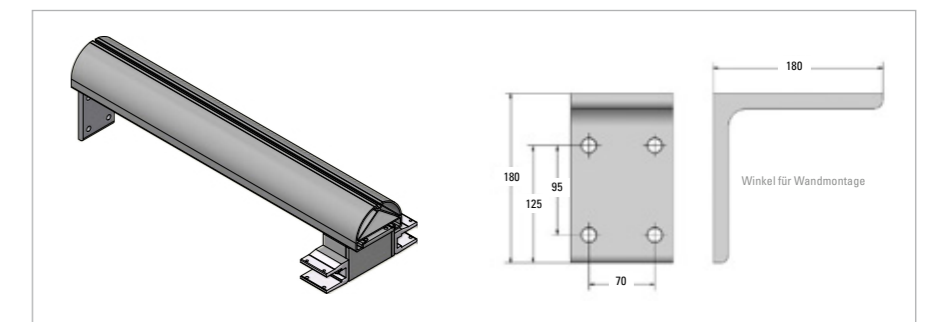

Grad
ALU

Maximale Breite
Maximaler Ausfall
Breite Kuppelanlage

cm
cm
cm

Befestigung und Aufstellmaße

Maße Fußelement mit Betongewichten

Aluminiumprofildach

Wandmontage

SCHIRMHERRSCHAFT