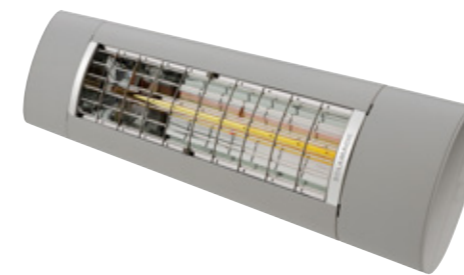

Heizstrahler

Infrarotstrahler erwärmen nicht die Luft, sondern nur Körper und Gegenstände, sind kostengünstig und effektiv. Wohlige Wärme von der ersten Sekunde an. Die Bedienung per Funk ist ebenso möglich.