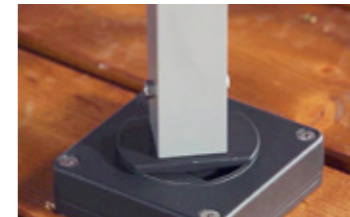

Windböen

Eine elektronische Windsteuerung reagiert oft zu langsam auf Windböen. Das von Leiner speziell für Gelenkarmmarkisen und GASTRO-Systeme entwickelte WPS schützt die Markisen mechanisch vor zu viel Windbelastung. Gerade Windböen richten schnell Schäden an den Markisen an. Und unter den Markisen sitzende Gäste fühlen sich durch stabilisierte Markisen wohler und bleiben länger sitzen. Eine Investition, die sich doppelt lohnt.

Leicht in der Handhabung ...