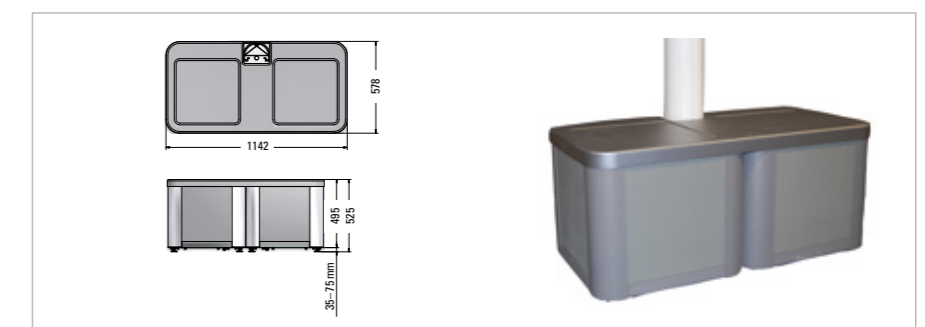

Grad
ALU

Maximale Breite
Maximaler Ausfall
Breite Kuppelanlage

cm
cm
cm

Befestigung und Aufstellmaße

Maße Fußelement mit Betongewichten

Aluminiumprofildach

Wandmontage

SCHIRMHERRSCHAFT