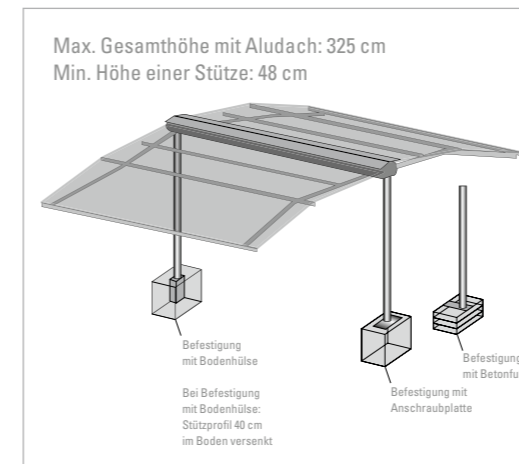

Befestigung und Aufstellmaße