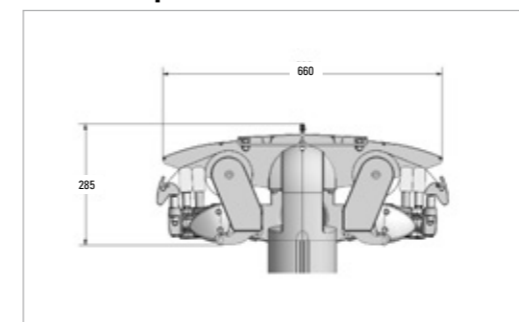

Grad
ALU

Maximale Breite
Maximaler Ausfall
Breite Kuppelanlage

cm
cm
cm

Befestigung und Aufstellmaße

Maße Fußelement mit Betongewichten

Aluminiumprofildach

Wandmontage

SCHIRMHERRSCHAFT