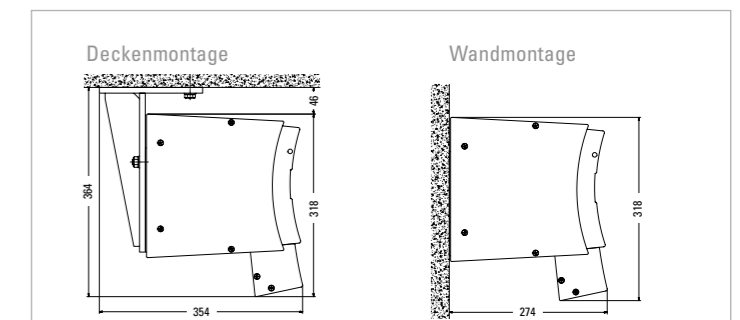

CASA SUNRAIN VARIO-VOLANT