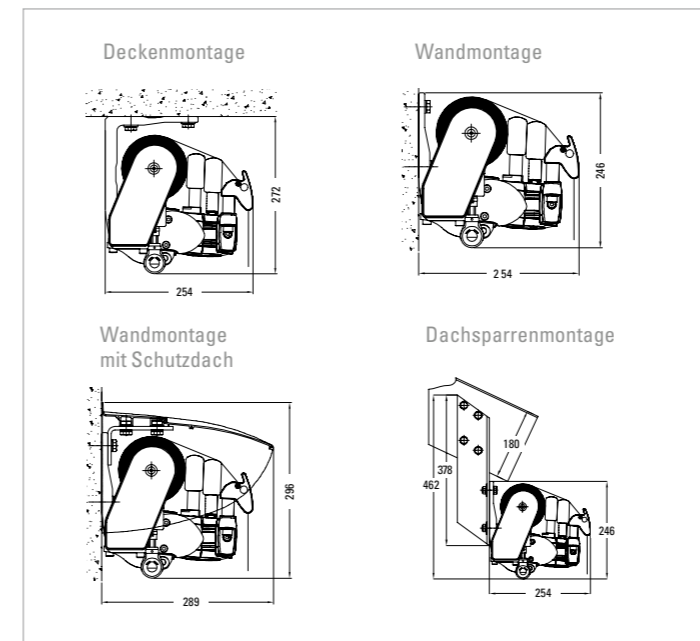

Zubehör

Smarte Extras für Komfort und Sicherheit

Calypso Roll – attraktiver Sichtschutz

Die Seitenmarkise CALYPSO ROLL bewahrt Sie vor schräger Sonneneinstrahlung, neugierigen Blicken und unangenehmer Zugluft. Die Seitenmarkise lässt sich manuell ein- und ausrollen und ruht eingefahren in einer Tuchkassette. Die hochwertigen Griffe sehen nicht nur gut aus, sondern fühlen sich auch gut an. Auf Wunsch sind sie auch mit einer Kindersicherung lieferbar.

SAFETY MOTION – Schutz für Ihre Markise

Der Nothandtrieb SAFETY MOTION ist das Notfallkonzept für Ihre Markise – sollte der Funkmotor einmal streiken, lässt sich Ihre Markise jederzeit mit dem Nothandtrieb ganz unkompliziert per Kurbel schließen.

Heizstrahler – längerer Terrassengenuss

Ein Heizstrahler spendet angenehm wohlige Wärme unter der Markise bis spät in die Nacht oder an Herbsttagen. Er kann einfach am Konsolrohr oder an der Wand montiert werden. Auf Wunsch lässt sich der Heizstrahler per Funk an- und ausschalten.

Technik und Details

	SUNRAIN	SUNRAIN VARIO-VOLANT	CASA SUNRAIN	CASA SUNRAIN VARIO-VOLANT
Max. Ausfall in cm	400	400	350	350
Max. Breite (Einzelanlage) in cm	650	650	650	650
Wasserablauf (Einzelanlage / Kuppelanlage & VARIO-VOLANT)	ab 5° / 7,5°	ab 7,5°	ab 5° / 7,5°	ab 5° / 7,5°
Kuppelbar mit Schlitzabdeckung	✓	✓	✓	✓
Wand-/Deckenkonsole	✓	✓	✓	✓
Dachsparrenträger	■	■	-	-
Volant	✓	✓	■	■
Kegelradgetriebe 4,4:1	▲	▲	-	-
Motor	✓	✓	✓	✓
Funkmotor mit Nothandtrieb „SAFETY MOTION“	■	■	■	■
Funkmotor somfy io / Smart Home Ready	■	■	■	■
Gelenkarme mit Flyerkette	✓	✓	✓	✓
Regenrinne im Ausfallprofil	✓	✓	✓	✓
Regenschutzdach	■	■	-	-
VARIO-VOLANT	-	✓	-	✓
Kollektion PVC Précontraint 302	✓	✓	✓	✓
LED-Gelenkarme	■	■	■	■

✓ Standardausstattung ■ Sonderausstattung ▲ Minderpreis – Nicht lieferbar