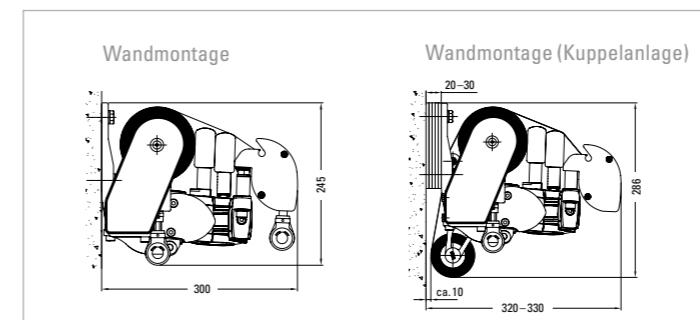

SUNRAIN VARIO-VOLANT