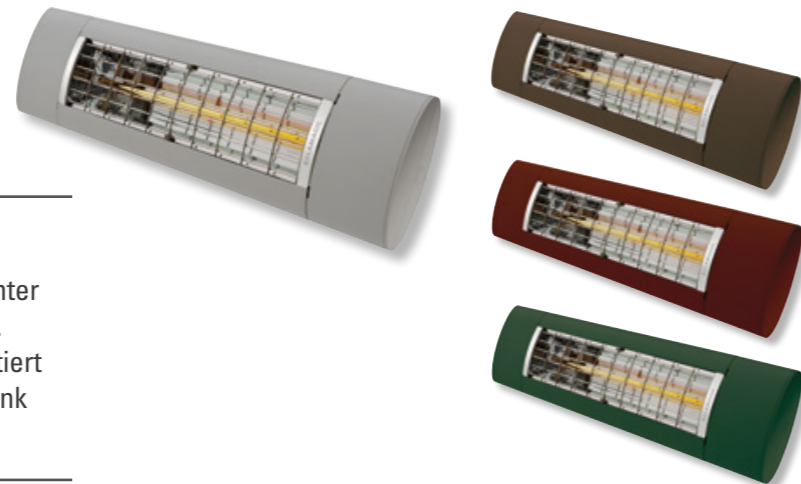

Zubehör

Smarte Extras für Komfort und Sicherheit

Calypso Roll – attraktiver Sichtschutz

Die Seitenmarkise CALYPSO ROLL bewahrt Sie vor schräger Sonneneinstrahlung, neugierigen Blicken und unangenehmer Zugluft. Die Seitenmarkise lässt sich manuell ein- und ausrollen und ruht eingefahren in einer Tuchkassette. Die hochwertigen Griffe sehen nicht nur gut aus, sondern fühlen sich auch gut an. Auf Wunsch sind sie auch mit einer Kindersicherung lieferbar.

SAFETY MOTION – Schutz für Ihre Markise

Der Nothandtrieb SAFETY MOTION ist das Notfallkonzept für Ihre Markise – sollte der Funkmotor einmal streiken, lässt sich Ihre Markise jederzeit mit dem Nothandtrieb ganz unkompliziert per Kurbel schließen.