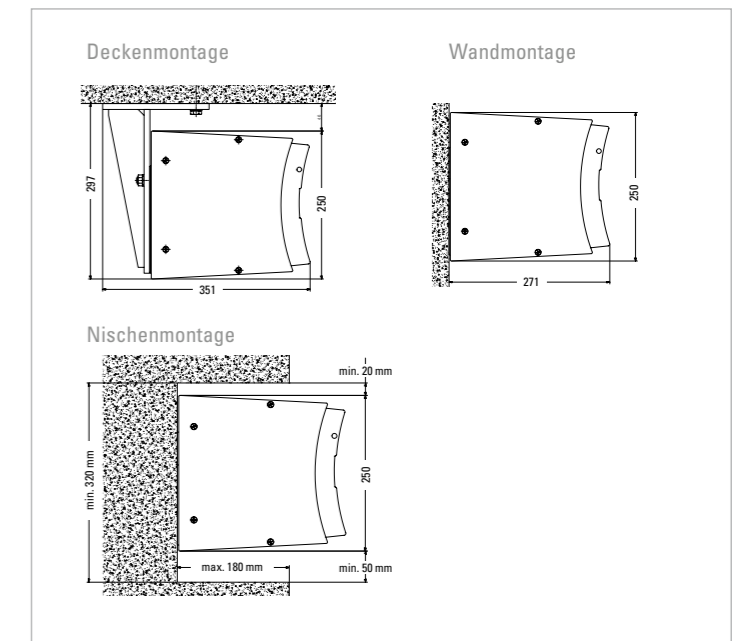

CASA SUNRAIN